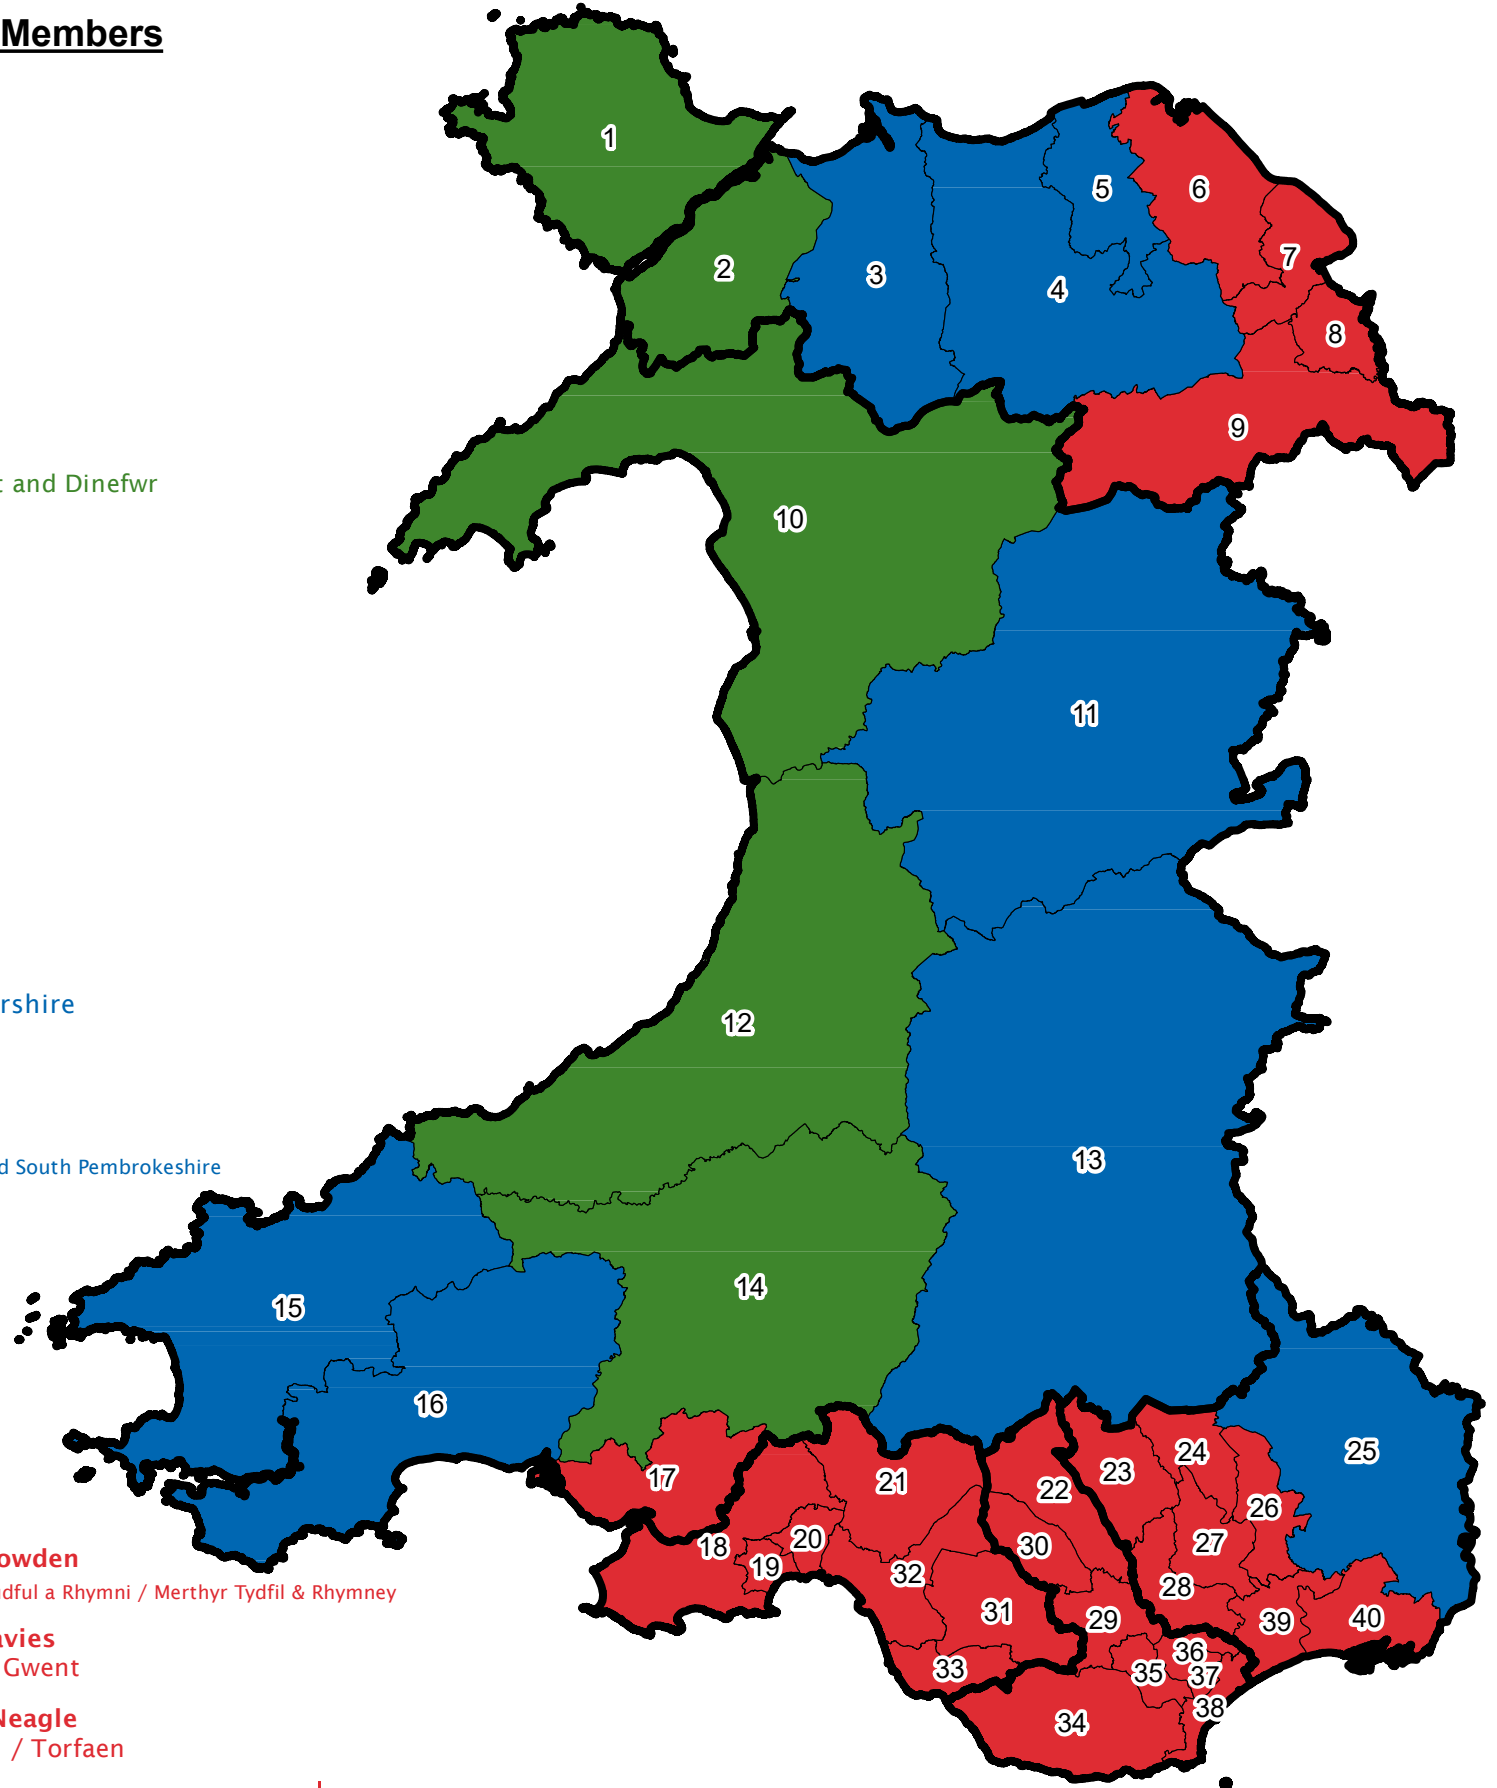

### Aelodau Etholaethol / Constituency Members

#### Plaid Cymru

- 1 | **Rhun ap Iorwerth**  
Ynys Môn / Anglesey
- 2 | **Siân Gwenllïan**  
Arfon
- 10 | **Mabon ap Gwynfor**  
Dwyfor Meirionnydd
- 12 | **Elin Jones**  
Ceredigion
- 14 | **Adam Price**  
Dwyrain Caerfyrddin a Dinefwr / Carmarthen East and Dinefwr

#### Llafur / Labour

- 6 | **Hannah Blythyn**  
Delyn
- 7 | **Jack Sargeant**  
Alun a Glannau Dyfrdwy / Alyn & Deeside
- 8 | **Lesley Griffiths**  
Wrecsam / Wrexham
- 9 | **Ken Skates**  
De Clwyd / Clwyd South
- 17 | **Lee Waters**  
Llanelli
- 18 | **Rebecca Evans**  
Gwyr / Gower
- 19 | **Julie James**  
Gorllewin Abertawe / Swansea West
- 20 | **Mike Hedges**  
Dwyrain Abertawe / Swansea East
- 21 | **Jeremy Miles**  
Castell-nedd / Neath
- 22 | **Vikki Howells**  
Cwm Cynon / Cynon Valley
- 23 | **Dawn Bowden**  
Merthyr Tudful a Rhymni / Merthyr Tydfil & Rhymney
- 24 | **Alun Davies**  
Blaenau Gwent
- 26 | **Lynne Neagle**  
Tor-faen / Torfaen
- 27 | **Rhianon Passmore**  
Islwyn
- 28 | **Hefin David**  
Caerffili / Caerphilly
- 29 | **Mick Antoniw**  
Pontypridd
- 30 | **Buffy Williams**  
Rhondda
- 31 | **Huw Irranca-Davies**  
Ogwr / Ogmore
- 32 | **David Rees**  
Aberafan / Aberavon
- 33 | **Sarah Murphy**  
Pen-y-bont ar Ogwr / Bridgend
- 34 | **Jane Hutt**  
Bro Morgannwg / Vale of Glamorgan
- 35 | **Mark Drakeford**  
Gorllewin Caerdydd / Cardiff West
- 36 | **Julie Morgan**  
Gogledd Caerdydd / Cardiff North
- 37 | **Jenny Rathbone**  
Canol Caerdydd / Cardiff Central
- 38 | **Vaughan Gething**  
De Caerdydd a Phenarth / Cardiff South and Penarth
- 39 | **Jayne Bryant**  
Gorllewin Casnewydd / Newport West
- 40 | **John Griffiths**  
Dwyrain Casnewydd / Newport East