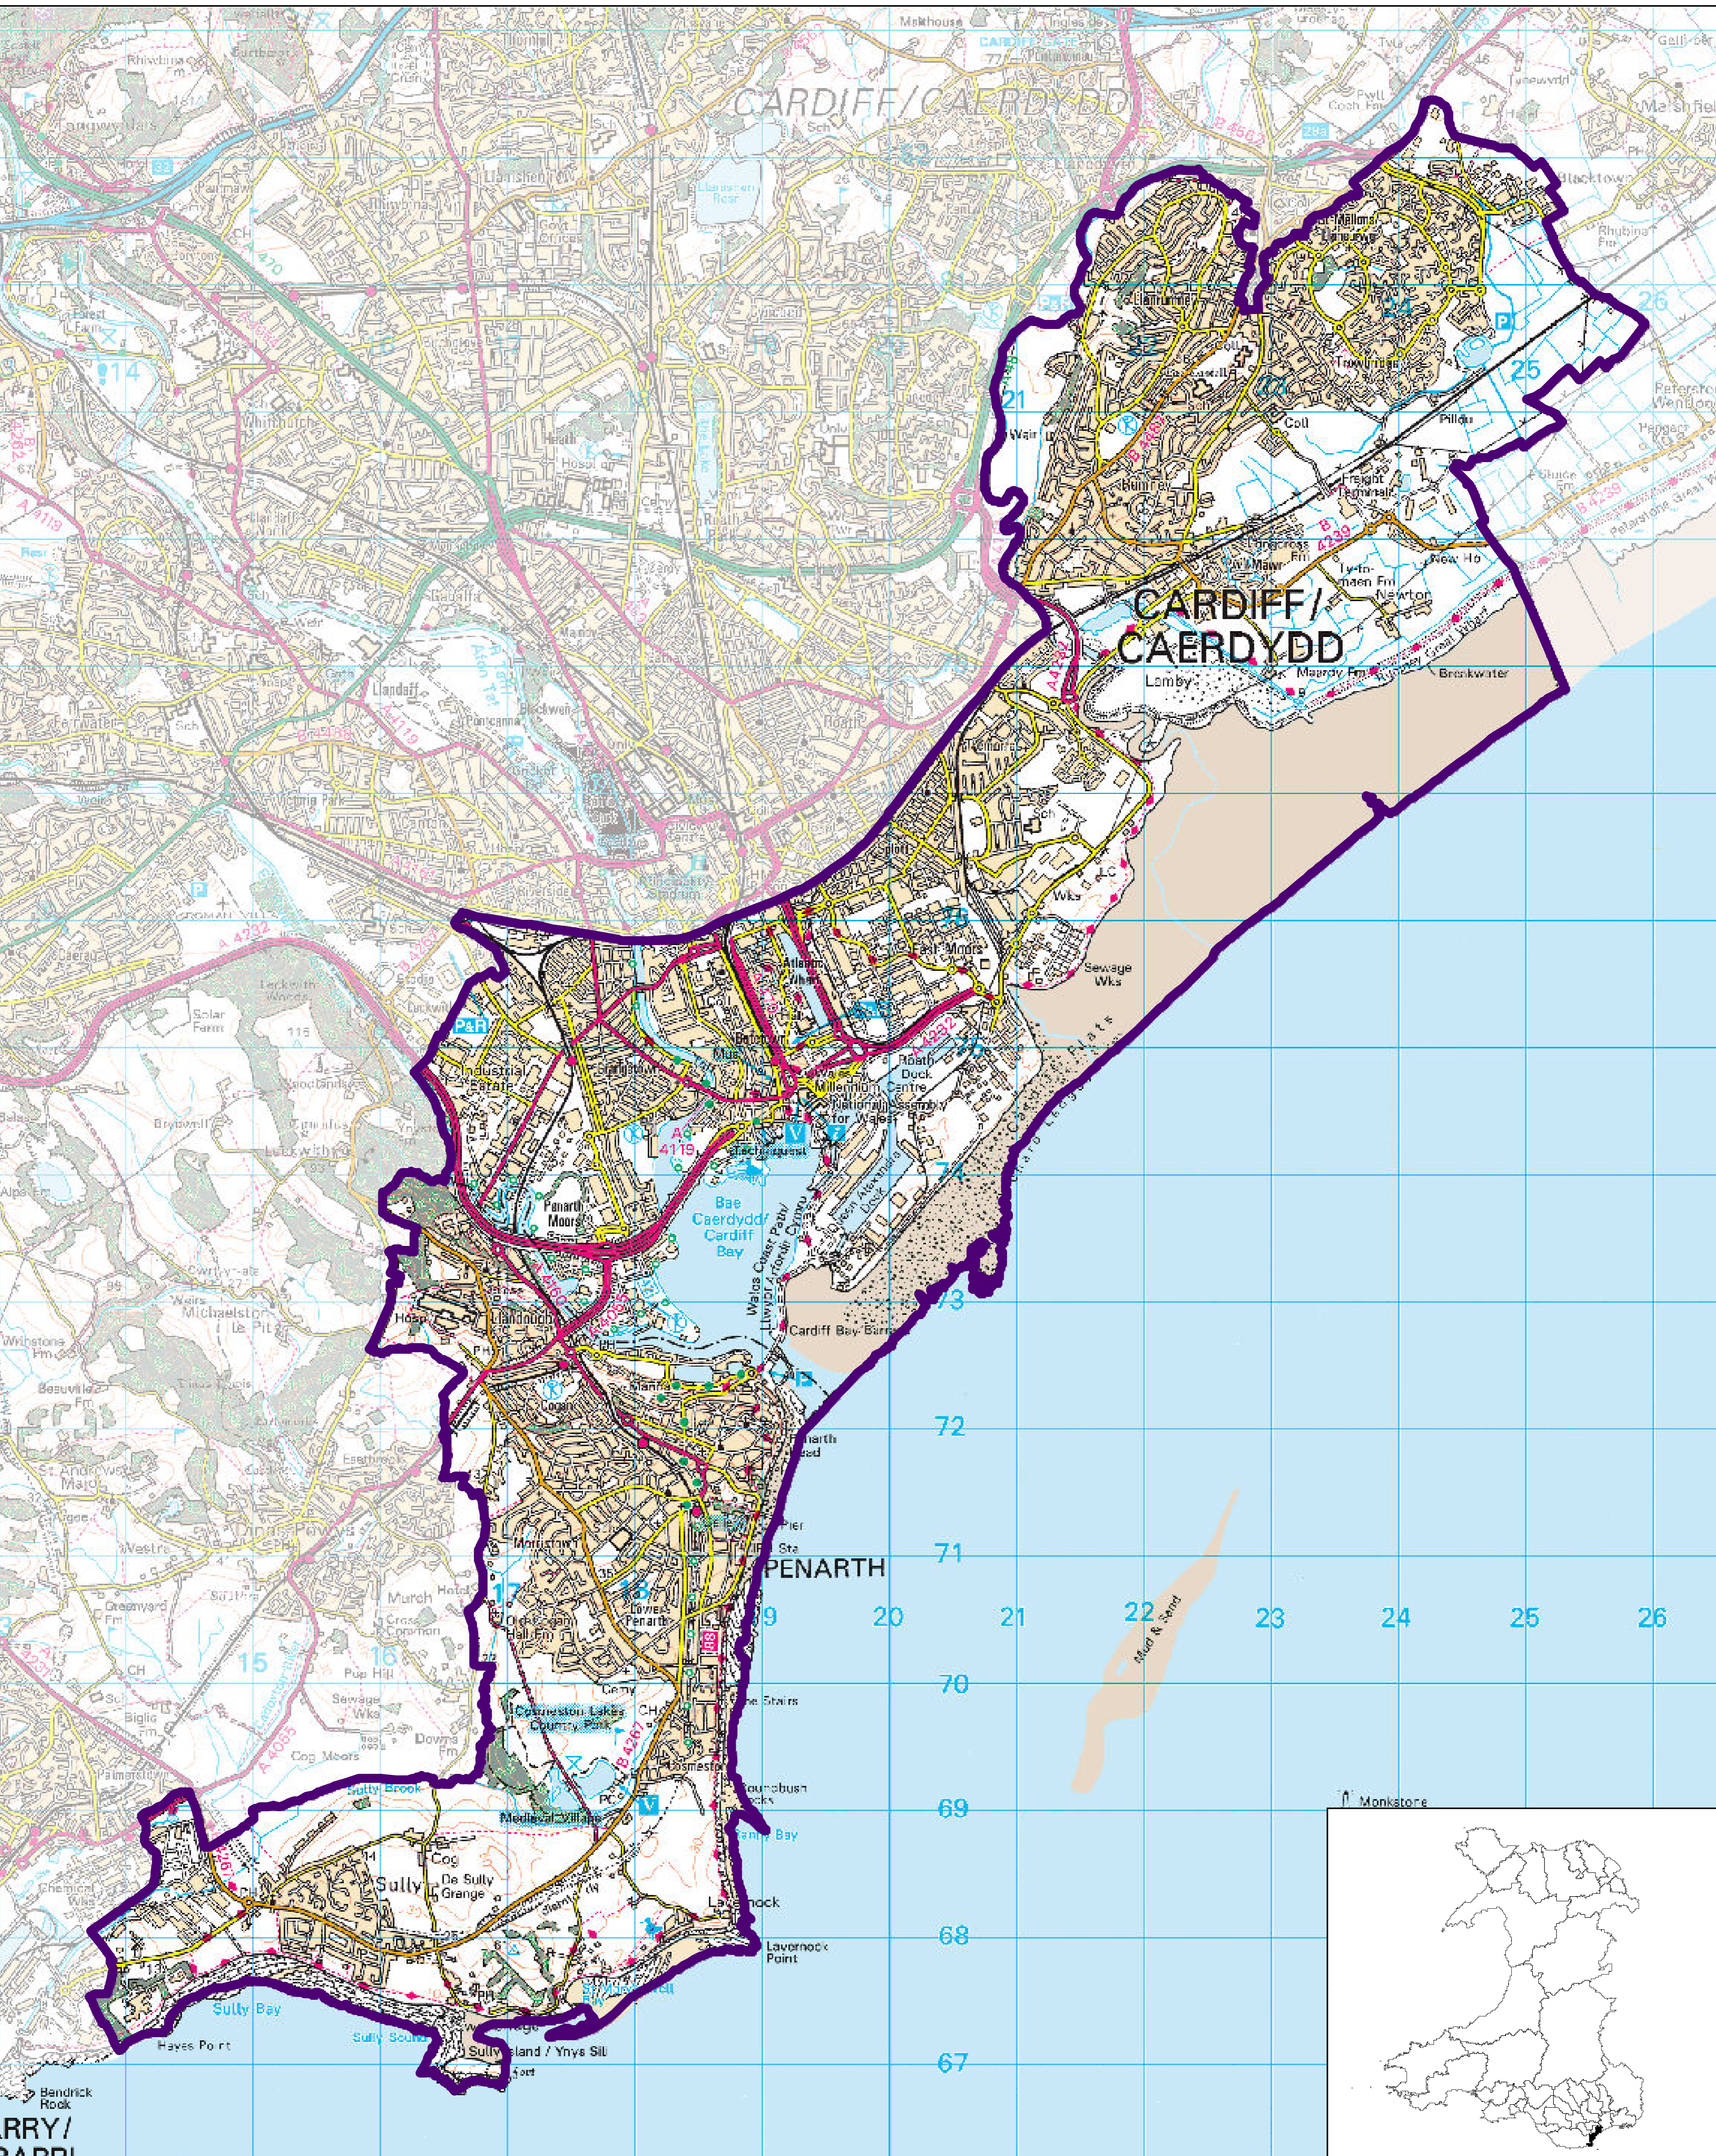

# De Caerdydd a Phenarth / Cardiff South and Penarth

Etholaeth y Senedd / Senedd Constituency

Sylwadau / Comments

Graddfa Map OS / OS Map Scale  
1:25,000

0 0.25 0.5 0.75 1 Milliroedd / Miles